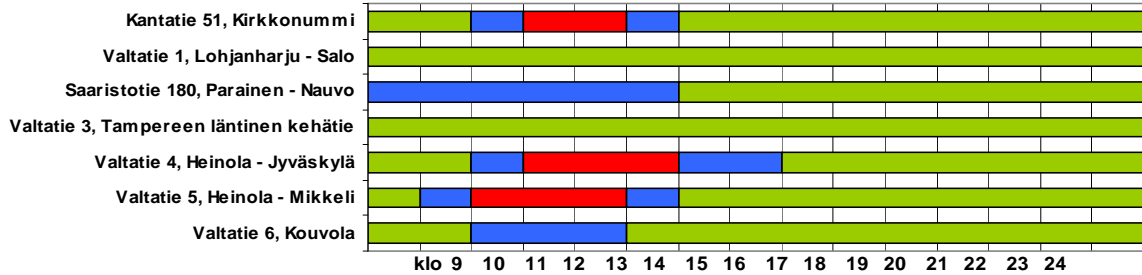

Arvioitu juhannusliikenne 2009 Etelä-Suomen pääteillä

12.6.2009 / Jorma Helin

Juhannuksen menoliikenne TORSTAINA 18.6.09

Juhannuksen menoliikenne PERJANTAINA 19.6.09

Juhannuksen paluuliikenne SUNNUNTAINA 21.6.09