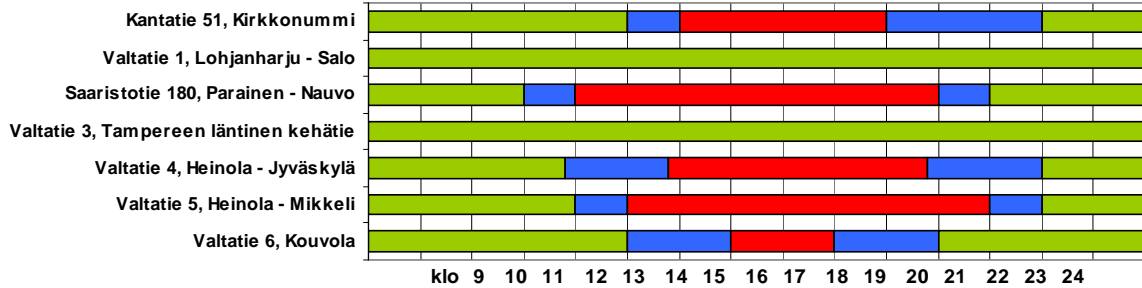

Arvioitu juhannusliikenne 2009 Etelä-Suomen pääteillä

12.6.2009 / Jorma Helin

Juhannuksen menoliikenne TORSTAINA 18.6.09

Juhannuksen menoliikenne PERJANTAINA 19.6.09

Juhannuksen paluuliikenne SUNNUNTAINA 21.6.09

- Liikenne ruuhkautuu, ajaminen hidastuu
- Liikenne jonoutuu, ohittaminen vaikeaa
- Liikenne sujuu normaalisti

12.6.2009 / Jorma Helin

Arvioitu juhannusliikenne 2009 Etelä-Suomen pääteillä

-  Liikenne ruuhkautuu, ajaminen hidastuu
-  Liikenne jonoutuu, ohittaminen vaikeaa