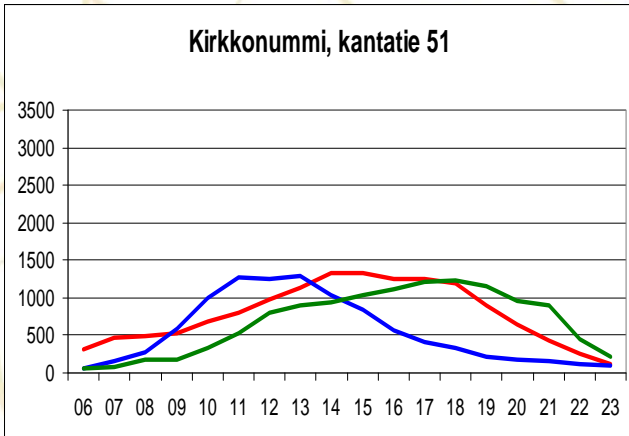

12.6.2009 / Jorma Helin

Arvioitu juhannusliikenne 2009 Etelä-Suomen pääteillä

Menoliikenne **torstaina** ja **perjantaina**
Paluuliikenne **sunnuntaina**

www.tiehallinto.fi