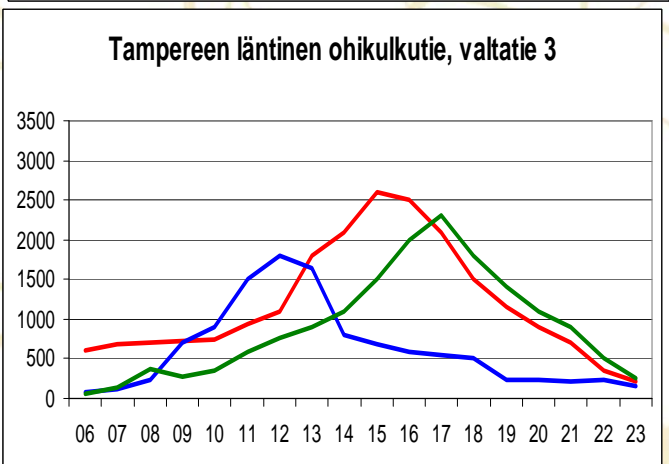

12.6.2009 / Jorma Helin

Arvioitu juhannusliikenne 2009 Etelä-Suomen pääteillä

Menoliikenne **torstaina** ja **perjantaina**
Paluuliikenne **sunnuntaina**

www.tiehallinto.fi