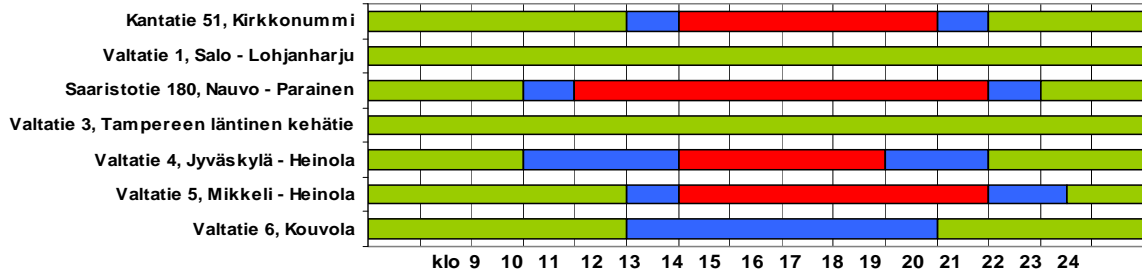

Arvioitu juhannusliikenne 2009 Etelä-Suomen pääteillä

12.6.2009 / Jorma Helin

Juhannuksen menoliikenne TORSTAINA 18.6.09

Juhannuksen menoliikenne PERJANTAINA 19.6.09

Juhannuksen paluuliikenne SUNNUNTAINA 21.6.09

- Liikenne ruuhkautuu, ajaminen hidastuu
- Liikenne jonoutuu, ohittaminen vaikeaa
- Liikenne sujuu normaalisti

12.6.2009 / Jorma Helin

Arvioitu juhannusliikenne 2009 Etelä-Suomen pääteillä

-  Liikenne ruuhkautuu, ajaminen hidastuu
-  Liikenne jonoutuu, ohittaminen vaikeaa