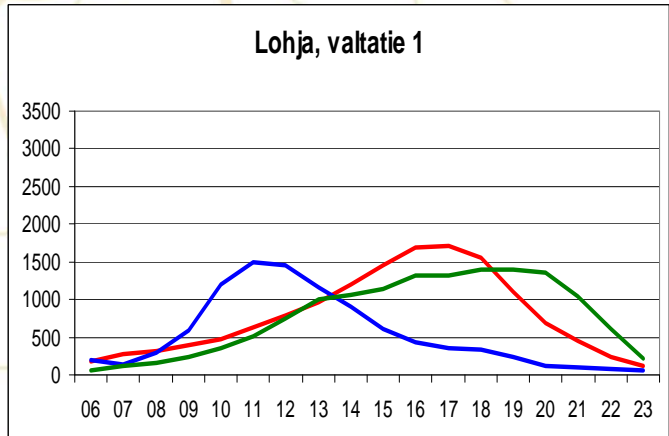

12.6.2009 / Jorma Helin

Arvioitu juhannusliikenne 2009 Etelä-Suomen pääteillä

Menoliikenne **torstaina** ja **perjantaina**
Paluuliikenne **sunnuntaina**

www.tiehallinto.fi