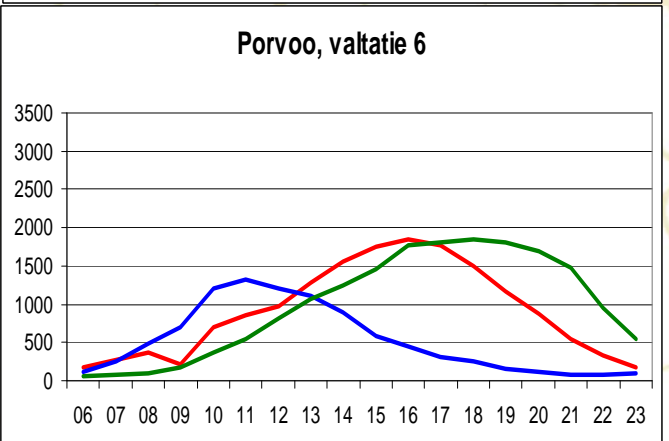

12.6.2009 / Jorma Helin

Arvioitu juhannusliikenne 2009 Etelä-Suomen pääteillä

Menoliikenne **torstaina** ja **perjantaina**
Paluuliikenne **sunnuntaina**

www.tiehallinto.fi