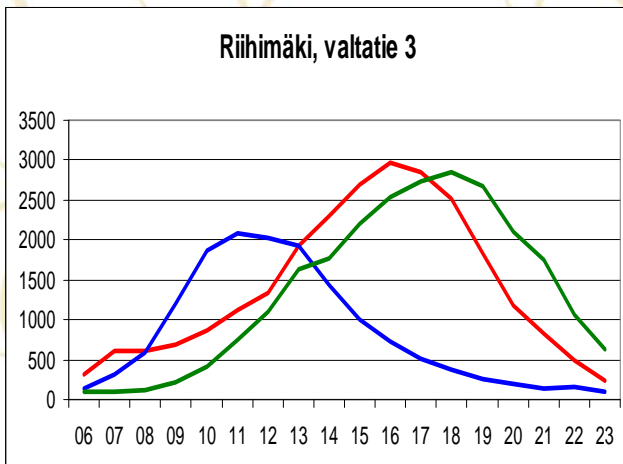

12.6.2009 / Jorma Helin

Arvioitu juhannusliikenne 2009 Etelä-Suomen pääteillä

Menoliikenne **torstaina** ja **perjantaina**
Paluuliikenne **sunnuntaina**

www.tiehallinto.fi