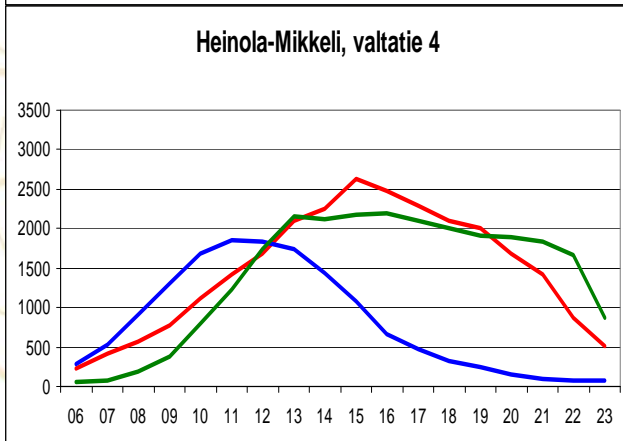

12.6.2009 / Jorma Helin

Arvioitu juhannusliikenne 2009 Etelä-Suomen pääteillä

Menoliikenne **torstaina** ja **perjantaina**
Paluuliikenne **sunnuntaina**

www.tiehallinto.fi