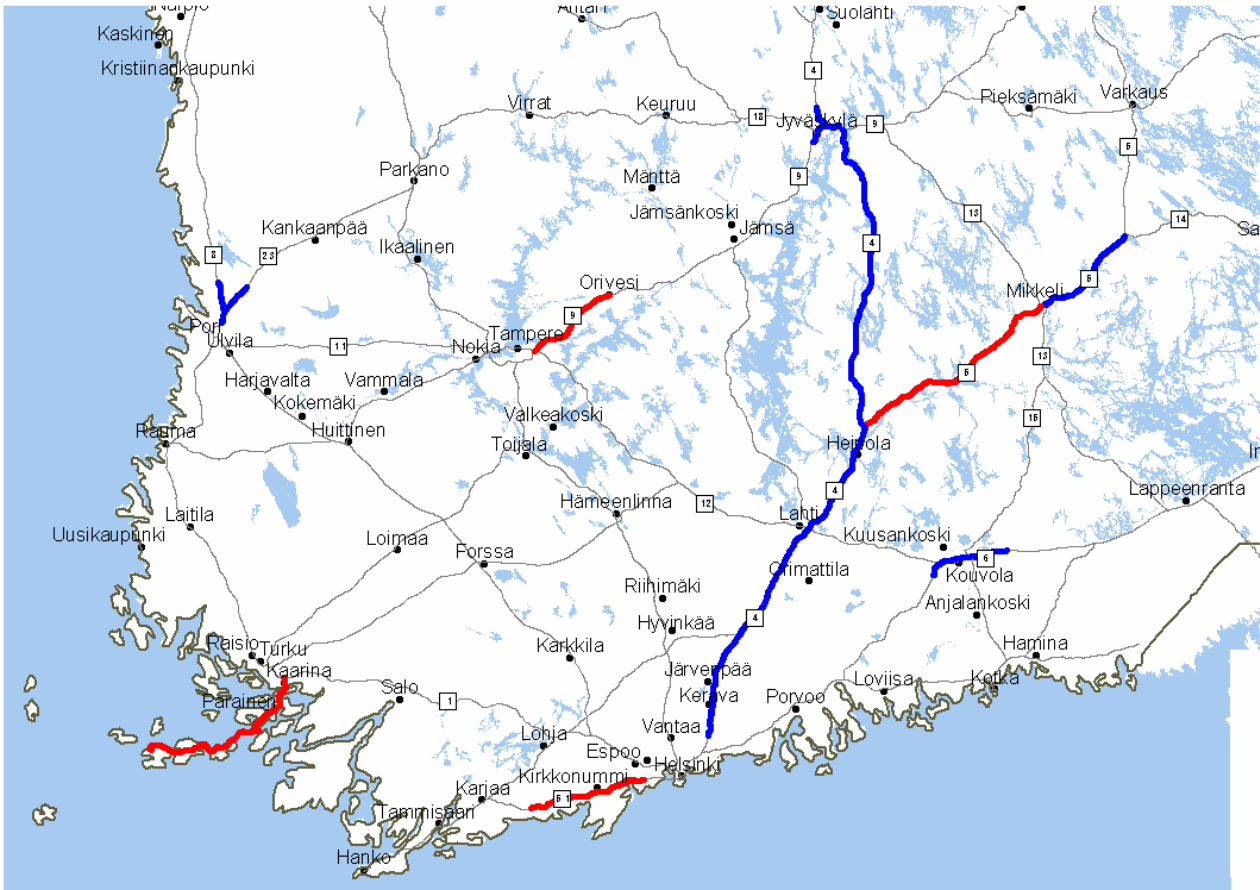

Arvioitu juhannusliikenne 2009 Etelä-Suomen pääteillä

12.6.2009 / Jorma Helin

Juhannuksen menoliikenne TORSTAINA 18.6.09

Juhannuksen menoliikenne PERJANTAINA 19.6.09

Juhannuksen paluuliikenne SUNNUNTAINA 21.6.09

- Liikenne ruuhkautuu, ajaminen hidastuu
- Liikenne jonoutuu, ohittaminen vaikeaa
- Liikenne sujuu normaalisti

12.6.2009 / Jorma Helin

Arvioitu juhannusliikenne 2009 Etelä-Suomen pääteillä

-  Liikenne ruuhkautuu, ajaminen hidastuu
-  Liikenne jonoutuu, ohittaminen vaikeaa